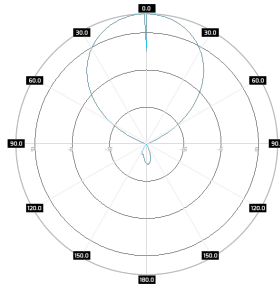

SA D4M245-8035-1115V
2.4GHz, elev.