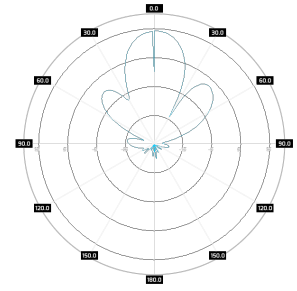

### Applications

- › System Integration

SA D4M245-8035-1115V  
2.4GHz, azimuth

SA D4M245-8035-1115V  
2.4GHz, elev.

SA D4M245-8035-1115V  
5.5GHz, azimuth

SA D4M245-8035-1115V  
5.5GHz, elev.