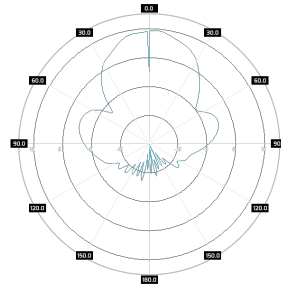

### Systems

- › LTE band - 40, 41, 46, 47, 53, 252, 255
- › WLAN - 2.4 GHz, 5 GHz
- › WiMAX - 2.3 GHz, 2.5 GHz, 5 GHz
- › RFID - 2400 - 2483 MHz, 5725 - 5875 MHz
- › Bluetooth - 2400-2483 MHz
- › ISM - 2400-2483 MHz, 5725-5875 MHz

### Applications

- › System Integration

SA D4M245-8035-1115V  
2.4GHz, azimuth

SA D4M245-8035-1115V  
2.4GHz, elev.

SA D4M245-8035-1115V  
5.5GHz, azimuth

SA D4M245-8035-1115V  
5.5GHz, elev.