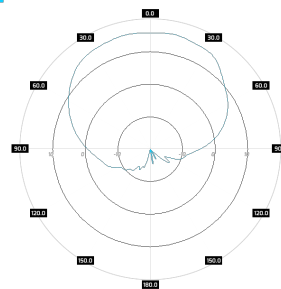

ROHS

Electrical specification

Frequency	5.8 - 6.5 GHz
Gain	16 dBi
VSWR	<1.60, max < 2.00
Beamwidth	85°/8° +/- 5°
Polarization	X
Cross-Polar Isolation	> 25 dB
Front-to-Back	> 30 dB
Separation between Connectors	> 25 dB
Impedance	50 Ω
Max Input Power	50 W
Lighting Protection	No
DC Ground	No

Systems

- › LTE band - 46, 47, 255
- › WLAN - 5 GHz
- › WiMAX - 5 GHz
- › RFID - 5725 - 5875 MHz
- › ISM - 5725-5875 MHz

Compatible with

- › **MIMOSA - A5C**

Plots

SA D4M64-90-16X
Port 1, azimuth

SA D4M49-90-16X
Port 1, elev.

SA D4M64-90-16X
Port 2, azimuth

SA D4M64-90-16X
Port 2, elev.