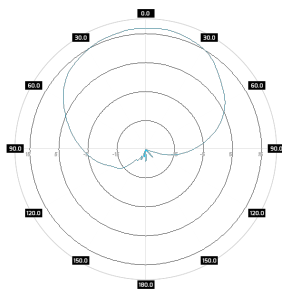

Systems

- › LTE band - 46, 47, 252, 255
- › WLAN - 5 GHz
- › WiMAX - 5 GHz
- › RFID - 5725 - 5875 MHz
- › ISM - 5725-5875 MHz

Applications

- › Stadiums, Public Places
- › Hotspot
- › PtM Connections

Compatible with

- › **MIMOSA - A5C**

Plots

SA D4M49-90-16X
Port 1, azimuth

SA D4M49-90-16X
Port 1, elev.

SA D4M49-90-16X
Port 2, azimuth

SA D4M49-90-16X
Port 2, elev.