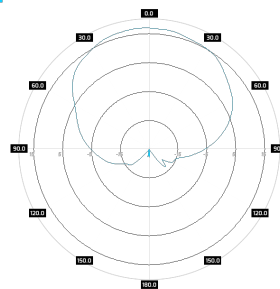

- › **MIMOSA - A5C**

Plots

SA D4M49-90-16X
Port 1, azimuth

SA D4M49-90-16X
Port 1, elev.

SA D4M49-90-16X
Port 2, azimuth

SA D4M49-90-16X
Port 2, elev.