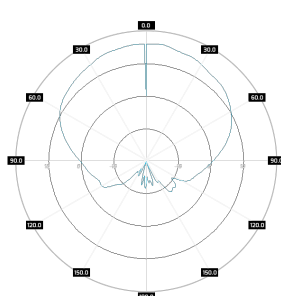

### Plots

SA D8M49-90-17X  
azimuth

SA D8M49-90-17X  
elev.