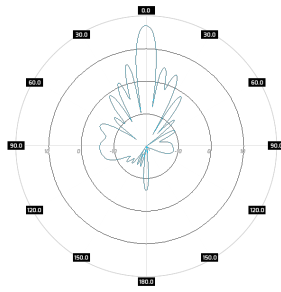

### Mounting Kit

Dimensions	9.9 x 10.5 x 14.8 cm 3.9 x 4.13 x 5.83 inch
Regulation Range	+/- 30°
Weight	0.87 kg
Mast Dimensions Range	25 - 65mm
Material	Polyamide with fiberglass + galvanized steel U-Bolts

### Systems

- › LTE band - 7, 38, 40, 41, 46, 47, 53, 69, 252, 255
- › WLAN - 2.4 GHz, 5 GHz
- › WiMAX - 2.3 GHz, 2.5 GHz, 5 GHz
- › RFID - 2400 - 2483 MHz, 5725 - 5875 MHz
- › Bluetooth - 2400-2483 MHz
- › ISM - 2400-2483 MHz, 5725-5875 MHz

### Plots

SA M5-90-17X  
Port 1, azimuth

SA M5-90-17X  
Port 1, elev

SA M5-90-17X  
Port 2, azimuth

SA M5-90-17X  
Port 2, elev

SA M25-90-15X  
Port 1, azimuth

SA M25-90-15X  
Port 2, elev

SA M5-90-17X  
Port 2, azimuth