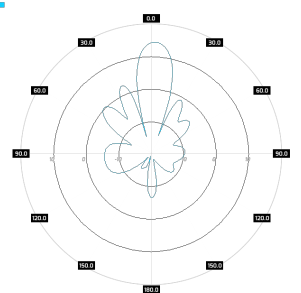

### Mounting Kit

Dimensions	9.9 x 10.5 x 14.8 cm 3.9 x 4.13 x 5.83 inch
Regulation Range	+/- 30°
Weight	0.87 kg
Mast Dimensions Range	25 - 65mm
Material	Polyamide with fiberglass + galvanized steel U-Bolts

### Plots

SA M5-90-17X  
Port 1, azimuth

SA M5-90-17X  
Port 1, elev

SA M5-90-17X  
Port 2, azimuth

SA M5-90-17X  
Port 2, elev

SA M25-90-15X  
Port 1, azimuth

SA M25-90-15X  
Port 2, elev

SA M5-90-17X  
Port 2, azimuth