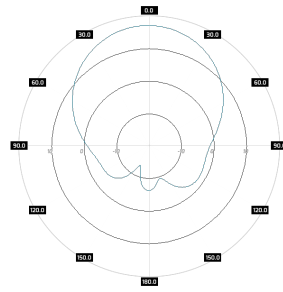

### Systems

- › LTE band - 7, 38, 40, 41, 46, 47, 53, 69, 252, 255
- › WLAN - 2.4 GHz, 5 GHz
- › WiMAX - 2.3 GHz, 2.5 GHz, 5 GHz
- › RFID - 2400 - 2483 MHz, 5725 - 5875 MHz
- › Bluetooth - 2400-2483 MHz
- › ISM - 2400-2483 MHz, 5725-5875 MHz

### Plots

SA M5-90-17X  
Port 1, azimuth

SA M5-90-17X  
Port 1, elev

SA M5-90-17X  
Port 2, azimuth

SA M5-90-17X  
Port 2, elev

SA M25-90-15X  
Port 1, azimuth

SA M25-90-15X  
Port 2, elev

SA M5-90-17X  
Port 2, azimuth