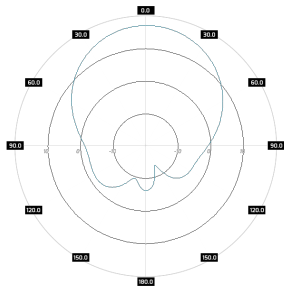

### Mounting Kit

Dimensions	9.9 x 10.5 x 14.8 cm 3.9 x 4.13 x 5.83 inch
Regulation Range	+/- 30°
Weight	0.87 kg
Mast Dimensions Range	25 - 65mm
Material	Polyamide with fiberglass + galvanized steel U-Bolts

### Plots

SA M5-90-17X  
Port 1, azimuth

SA M5-90-17X  
Port 1, elev

SA M5-90-17X  
Port 2, azimuth

SA M5-90-17X  
Port 2, elev

SA M25-90-15X  
Port 1, azimuth

SA M25-90-15X  
Port 2, elev

SA M5-90-17X  
Port 2, azimuth