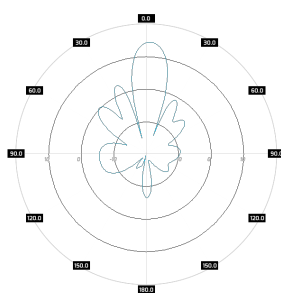

### Mounting Kit

Dimensions	9.9 x 10.5 x 14.8 cm 3.9 x 4.13 x 5.83 inch
Regulation Range	+/- 30°
Weight	0.87 kg
Mast Dimensions Range	25 - 65mm
Material	Polyamide with fiberglass + galvanized steel U-Bolts

### Plots

SA M5-90-17X  
Port 1, azimuth

SA M5-90-17X  
Port 1, elev

SA M5-90-17X  
Port 2, azimuth

SA M5-90-17X  
Port 2, elev

SA M25-90-15X  
Port 1, azimuth

SA M25-90-15X  
Port 2, elev

SA M5-90-17X  
Port 2, azimuth