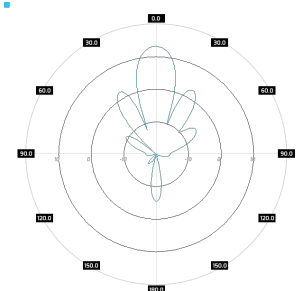

### Plots

SA MDBC255-90-14X  
2.45GHz, port 1, azimuth

SA MDBC255-90-14X  
2.45GHz, port 1, elev.

SA MDBC255-90-14X  
2.45GHz, port 2, azimuth

SA MDBC255-90-14X  
2.45GHz, port 2, elev.

SA MDBC255-90-14X  
5.5GHz, port 1, azimuth

SA MDBC255-90-14X  
5.5GHz, port 1, elev.

SA MDBC255-90-14X  
5.5GHz, port 2, azimuth

SA MDBC255-90-14X  
5.5GHz, port 2, elev.