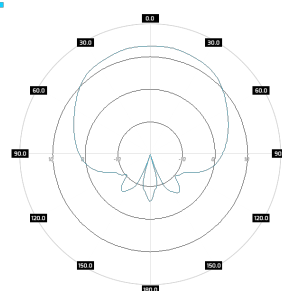

### Plots

SA MDBC255-90-14X  
2.45GHz, port 1, azimuth

SA MDBC255-90-14X  
2.45GHz, port 1, elev.

SA MDBC255-90-14X  
2.45GHz, port 2, azimuth

SA MDBC255-90-14X  
2.45GHz, port 2, elev.

SA MDBC255-90-14X  
5.5GHz, port 1, azimuth

SA MDBC255-90-14X  
5.5GHz, port 1, elev.

SA MDBC255-90-14X  
5.5GHz, port 2, azimuth

SA MDBC255-90-14X  
5.5GHz, port 2, elev.