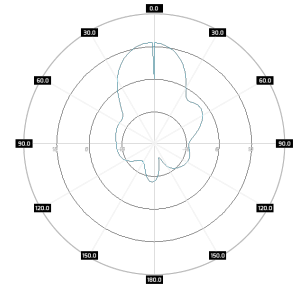

### Plots

SA MDBC255-90-14X  
2.45GHz, port 1, azimuth

SA MDBC255-90-14X  
2.45GHz, port 1, elev.

SA MDBC255-90-14X  
2.45GHz, port 2, azimuth

SA MDBC255-90-14X  
2.45GHz, port 2, elev.

SA MDBC255-90-14X  
5.5GHz, port 1, azimuth

SA MDBC255-90-14X  
5.5GHz, port 1, elev.

SA MDBC255-90-14X  
5.5GHz, port 2, azimuth

SA MDBC255-90-14X  
5.5GHz, port 2, elev.