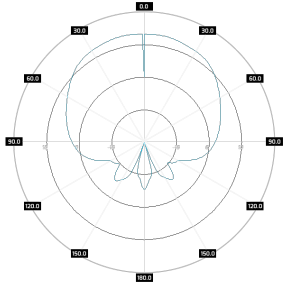

### Plots

SA MDBC255-90-14X  
2.45GHz, port 1, azimuth

SA MDBC255-90-14X  
2.45GHz, port 1, elev.

SA MDBC255-90-14X  
2.45GHz, port 2, azimuth

SA MDBC255-90-14X  
2.45GHz, port 2, elev.

SA MDBC255-90-14X  
5.5GHz, port 1, azimuth

SA MDBC255-90-14X  
5.5GHz, port 1, elev.

SA MDBC255-90-14X  
5.5GHz, port 2, azimuth

SA MDBC255-90-14X  
5.5GHz, port 2, elev.