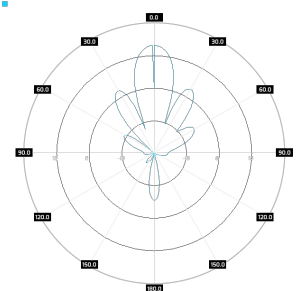

### Plots

SA MDBC255-90-14X  
2.45GHz, port 1, azimuth

SA MDBC255-90-14X  
2.45GHz, port 1, elev.

SA MDBC255-90-14X  
2.45GHz, port 2, azimuth

SA MDBC255-90-14X  
2.45GHz, port 2, elev.

SA MDBC255-90-14X  
5.5GHz, port 1, azimuth

SA MDBC255-90-14X  
5.5GHz, port 1, elev.

SA MDBC255-90-14X  
5.5GHz, port 2, azimuth

SA MDBC255-90-14X  
5.5GHz, port 2, elev.