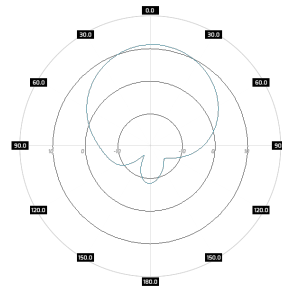

### Systems

- › LTE band - 7, 38, 40, 41, 46, 53, 69, 252, 255
- › WLAN - 2.4 GHz, 5 GHz
- › WiMAX - 2.3 GHz, 2.5 GHz, 5 GHz
- › RFID - 2400 - 2483 MHz, 5725 - 5875 MHz
- › Bluetooth - 2400-2483 MHz
- › ISM - 2400-2483 MHz, 5725-5875 MHz

### Plots

SA MDBC255-90-14X  
2.45GHz, port 1, azimuth

SA MDBC255-90-14X  
2.45GHz, port 1, elev.

SA MDBC255-90-14X  
2.45GHz, port 2, azimuth

SA MDBC255-90-14X  
2.45GHz, port 2, elev.

SA MDBC255-90-14X  
5.5GHz, port 1, azimuth