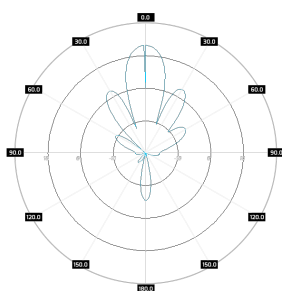

### Plots

SA MDBC255-90-14X  
2.45GHz, port 1, azimuth

SA MDBC255-90-14X  
2.45GHz, port 1, elev.

SA MDBC255-90-14X  
2.45GHz, port 2, azimuth

SA MDBC255-90-14X  
2.45GHz, port 2, elev.

SA MDBC255-90-14X  
5.5GHz, port 1, azimuth

SA MDBC255-90-14X  
5.5GHz, port 1, elev.

SA MDBC255-90-14X  
5.5GHz, port 2, azimuth

SA MDBC255-90-14X  
5.5GHz, port 2, elev.