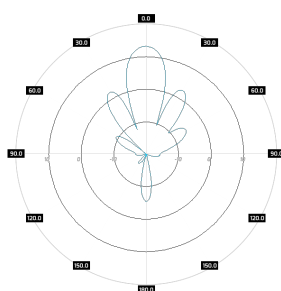

### Plots

SA MDBC255-90-14X  
2.45GHz, port 1, azimuth

SA MDBC255-90-14X  
2.45GHz, port 1, elev.

SA MDBC255-90-14X  
2.45GHz, port 2, azimuth

SA MDBC255-90-14X  
2.45GHz, port 2, elev.

SA MDBC255-90-14X  
5.5GHz, port 1, azimuth

SA MDBC255-90-14X  
5.5GHz, port 1, elev.

SA MDBC255-90-14X  
5.5GHz, port 2, azimuth

SA MDBC255-90-14X  
5.5GHz, port 2, elev.