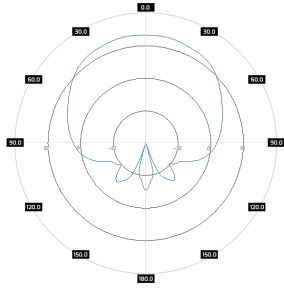

### Plots

SA MDBC255-90-14X  
2.45GHz, port 1, azimuth

SA MDBC255-90-14X  
2.45GHz, port 1, elev.

SA MDBC255-90-14X  
2.45GHz, port 2, azimuth

SA MDBC255-90-14X  
2.45GHz, port 2, elev.

SA MDBC255-90-14X  
5.5GHz, port 1, azimuth

SA MDBC255-90-14X  
5.5GHz, port 1, elev.

SA MDBC255-90-14X  
5.5GHz, port 2, azimuth

SA MDBC255-90-14X  
5.5GHz, port 2, elev.