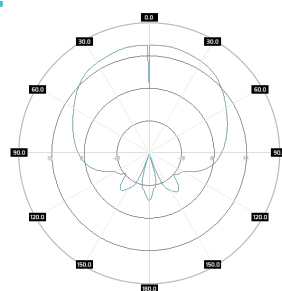

### Plots

SA MDBC255-90-14X  
2.45GHz, port 1, azimuth

SA MDBC255-90-14X  
2.45GHz, port 1, elev.

SA MDBC255-90-14X  
2.45GHz, port 2, azimuth

SA MDBC255-90-14X  
2.45GHz, port 2, elev.

SA MDBC255-90-14X  
5.5GHz, port 1, azimuth

SA MDBC255-90-14X  
5.5GHz, port 1, elev.

SA MDBC255-90-14X  
5.5GHz, port 2, azimuth

SA MDBC255-90-14X  
5.5GHz, port 2, elev.