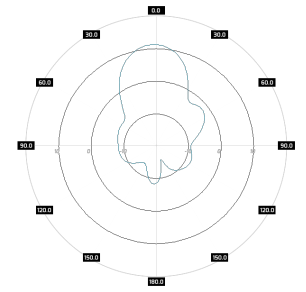

### Plots

SA MDBC255-90-14X  
2.45GHz, port 1, azimuth

SA MDBC255-90-14X  
2.45GHz, port 1, elev.

SA MDBC255-90-14X  
2.45GHz, port 2, azimuth

SA MDBC255-90-14X  
2.45GHz, port 2, elev.

SA MDBC255-90-14X  
5.5GHz, port 1, azimuth

SA MDBC255-90-14X  
5.5GHz, port 1, elev.

SA MDBC255-90-14X  
5.5GHz, port 2, azimuth

SA MDBC255-90-14X  
5.5GHz, port 2, elev.