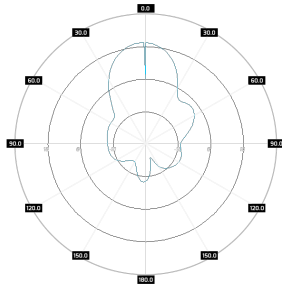

### Mounting Kit

Dimensions	9.9 x 10.5 x 14.8 cm 3.9 x 4.13 x 5.83 inch
Regulation Range	+/- 30°
Weight	0.87 kg
Most Dimensions Range	25 - 65mm
Material	Polyamide with fiberglass + galvanized steel U-Bolts

### Systems

- › LTE band - 7, 38, 40, 41, 46, 53, 69, 252, 255
- › WLAN - 2.4 GHz, 5 GHz
- › WiMAX - 2.3 GHz, 2.5 GHz, 5 GHz
- › RFID - 2400 - 2483 MHz, 5725 - 5875 MHz
- › Bluetooth - 2400-2483 MHz
- › ISM - 2400-2483 MHz, 5725-5875 MHz

### Plots

SA MDBC255-90-14X  
2.45GHz, port 1, azimuth

SA MDBC255-90-14X  
2.45GHz, port 1, elev.

SA MDBC255-90-14X  
2.45GHz, port 2, azimuth

SA MDBC255-90-14X  
2.45GHz, port 2, elev.

SA MDBC255-90-14X  
5.5GHz, port 1, azimuth