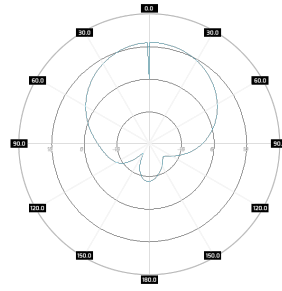

### Plots

SA MDBC255-90-14X  
2.45GHz, port 1, azimuth

SA MDBC255-90-14X  
2.45GHz, port 1, elev.

SA MDBC255-90-14X  
2.45GHz, port 2, azimuth

SA MDBC255-90-14X  
2.45GHz, port 2, elev.

SA MDBC255-90-14X  
5.5GHz, port 1, azimuth