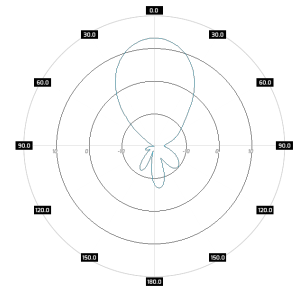

### Compatible with

- › **Ruckus Wireless** - ZoneFlex 7372-E
- › **Aruba Networks** - AP-204, IAP-204

SA MDBC245-30-12X  
Slant-pol, port 1, azimuth, 2.45GHz

SA MDBC245-30-12X  
Slant-pol, port 1, elev, 2.45GHz

SA MDBC245-30-12X  
Slant-pol, port 2, azimuth, 2.45GHz

SA MDBC245-30-12X  
Slant-pol, port 2, elev, 2.45GHz

SA MDBC245-30-12X  
Slant-pol, port 1, azimuth, 5.5GHz

SA MDBC245-30-12X  
Slant-pol, port 1, elev, 5.5GHz