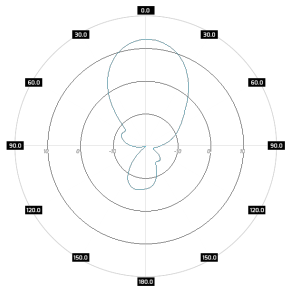

SA MDBC245-30-12X
Slant-pol, port 1, azimuth, 2.45GHz