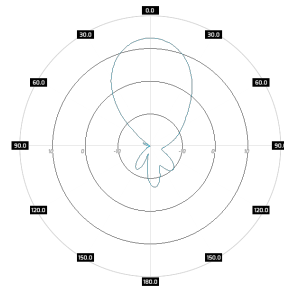

### Compatible with

- › **Ruckus Wireless** - ZoneFlex 7372-E
- › **Aruba Networks** - AP-204, IAP-204

SA MDBC245-30-12X  
Slant-pol, port 1, azimuth, 2.45GHz

SA MDBC245-30-12X  
Slant-pol, port 1, elev, 2.45GHz

SA MDBC245-30-12X  
Slant-pol, port 2, azimuth, 2.45GHz

SA MDBC245-30-12X  
Slant-pol, port 2, elev, 2.45GHz

SA MDBC245-30-12X  
Slant-pol, port 1, azimuth, 5.5GHz

SA MDBC245-30-12X  
Slant-pol, port 1, elev, 5.5GHz