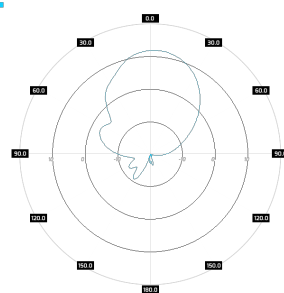

SA MDBC245-30-12X  
Slant-pol, port 2, azimuth, 2.45GHz

SA MDBC245-30-12X  
Slant-pol, port 2, elev, 2.45GHz

SA MDBC245-30-12X  
Slant-pol, port 1, azimuth, 5.5GHz

SA MDBC245-30-12X  
Slant-pol, port 1, elev, 5.5GHz