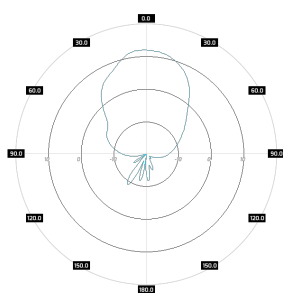

### Compatible with

- › **Ruckus Wireless** - ZoneFlex 7372-E
- › **Aruba Networks** - AP-204, IAP-204

SA MDBC245-30-12X  
Slant-pol, port 1, azimuth, 2.45GHz

SA MDBC245-30-12X  
Slant-pol, port 1, elev, 2.45GHz

SA MDBC245-30-12X  
Slant-pol, port 2, azimuth, 2.45GHz

SA MDBC245-30-12X  
Slant-pol, port 2, elev, 2.45GHz

SA MDBC245-30-12X  
Slant-pol, port 1, azimuth, 5.5GHz

SA MDBC245-30-12X  
Slant-pol, port 1, elev, 5.5GHz