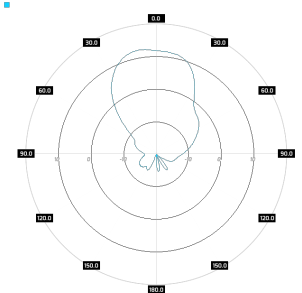

SA MDBC245-30-12X
Slant-pol, port 2, elev, 5.5GHz