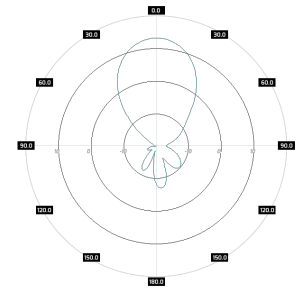

SA MDBC245-30-12X  
Slant-pol, port 2, azimuth, 2.45GHz

SA MDBC245-30-12X  
Slant-pol, port 2, elev, 2.45GHz

SA MDBC245-30-12X  
Slant-pol, port 1, azimuth, 5.5GHz

SA MDBC245-30-12X  
Slant-pol, port 1, elev, 5.5GHz