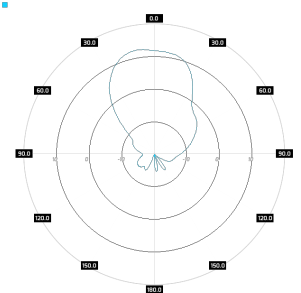

SA MDBC245-30-12X
Slant-pol, port 2, elev, 5.5GHz