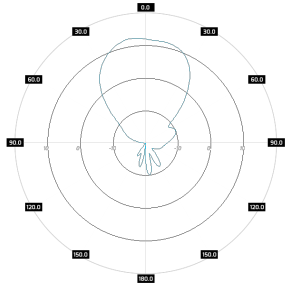

### Compatible with

- › **Ruckus Wireless** - ZoneFlex 7372-E
- › **Aruba Networks** - AP-204, IAP-204

SA MDBC245-30-12X  
Slant-pol, port 1, azimuth, 2.45GHz

SA MDBC245-30-12X  
Slant-pol, port 1, elev, 2.45GHz

SA MDBC245-30-12X  
Slant-pol, port 2, azimuth, 2.45GHz

SA MDBC245-30-12X  
Slant-pol, port 2, elev, 2.45GHz

SA MDBC245-30-12X  
Slant-pol, port 1, azimuth, 5.5GHz

SA MDBC245-30-12X  
Slant-pol, port 1, elev, 5.5GHz