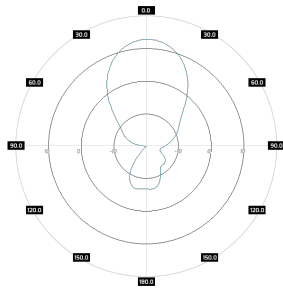

SA MDBC245-30-12X
Slant-pol, port 1, elev, 2.45GHz