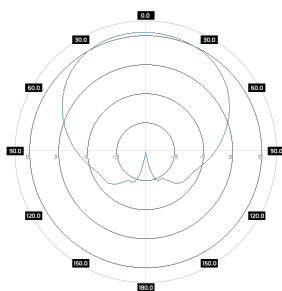

### Mounting Kit

Dimensions	9.9 x 10.5 x 14.8 cm 3.9 x 4.13 x 5.83 inch
Regulation Range	+/- 30°
Weight	0.87 kg
Mast Dimensions Range	25 - 65mm
Material	Polyamide with fiberglass + galvanized steel U-Bolts

### Plots

SA M5-90-17HV RBR  
H-pol, azimuth

SA M5-90-17HV RBR  
H-pol, elev.

SA M5-90-17HV RBR  
V-pol, azimuth

SA M5-90-17HV RBR  
V-pol, elev.