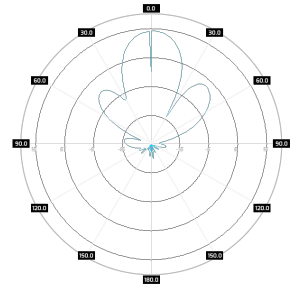

### Applications

- › System Integration

SA D4M245-8035-1115V  
2.4GHz, azimuth

SA D4M245-8035-1115V  
2.4GHz, elev.

SA D4M245-8035-1115V  
5.5GHz, azimuth

SA D4M245-8035-1115V  
5.5GHz, elev.