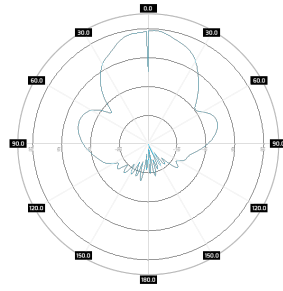

### Systems

- › LTE band - 40, 41, 46, 47, 53, 252, 255
- › WLAN - 2.4 GHz, 5 GHz
- › WiMAX - 2.3 GHz, 2.5 GHz, 5 GHz
- › RFID - 2400 - 2483 MHz, 5725 - 5875 MHz
- › Bluetooth - 2400-2483 MHz
- › ISM - 2400-2483 MHz, 5725-5875 MHz

### Applications

- › System Integration

SA D4M245-8035-1115V  
2.4GHz, azimuth

SA D4M245-8035-1115V  
2.4GHz, elev.

SA D4M245-8035-1115V  
5.5GHz, azimuth

SA D4M245-8035-1115V  
5.5GHz, elev.