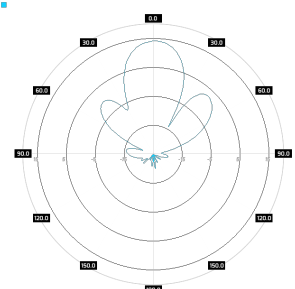

### Plots

SA D4M245-8035-1115V  
2.4GHz, azimuth

SA D4M245-8035-1115V  
2.4Ghz, elev.

SA D4M245-8035-1115V  
5.5GHz, azimuth

SA D4M245-8035-1115V  
5.5GHz, elev.