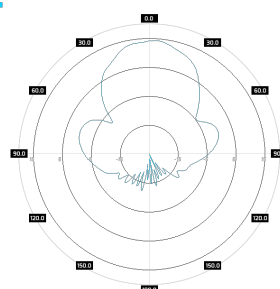

### Systems

- > LTE band - 40, 41
- > WLAN - 2.4 GHz, 5 GHz
- > WiMAX - 2.3 GHz, 2.5 GHz, 5 GHz
- > RFID - 2400 - 2483 MHz, 5725 - 5875 MHz
- > Bluetooth - 2400-2483 MHz
- > ISM - 2400-2483 MHz, 5725-5875 MHz

### Plots

SA D4M245-8035-1115V  
2.4GHz, azimuth

SA D4M245-8035-1115V  
2.4Ghz, elev.

SA D4M245-8035-1115V  
5.5GHz, azimuth

SA D4M245-8035-1115V  
5.5GHz, elev.