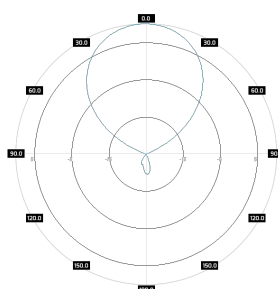

### Mounting Kit

Dimensions	
Regulation Range	
Weight	
Mast Dimensions Range	
Material	

### Systems

- > LTE band - 40, 41
- > WLAN - 2.4 GHz, 5 GHz
- > WiMAX - 2.3 GHz, 2.5 GHz, 5 GHz
- > RFID - 2400 - 2483 MHz, 5725 - 5875 MHz
- > Bluetooth - 2400-2483 MHz
- > ISM - 2400-2483 MHz, 5725-5875 MHz

### Plots

SA D4M245-8035-1115V  
2.4GHz, azimuth

SA D4M245-8035-1115V  
2.4Ghz, elev.

SA D4M245-8035-1115V  
5.5GHz, azimuth

SA D4M245-8035-1115V  
5.5GHz, elev.