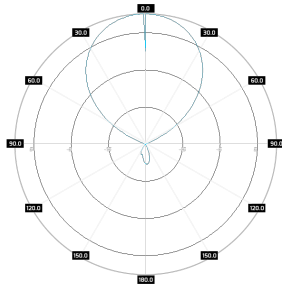

SA D4M245-8035-1115V
2.4GHz, elev.