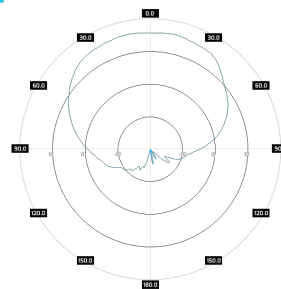

SA D4M64-90-16X
Port 2, azimuth