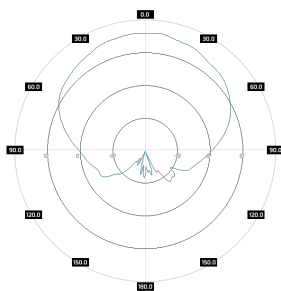

Plots

SA D8M49-90-17X
azimuth