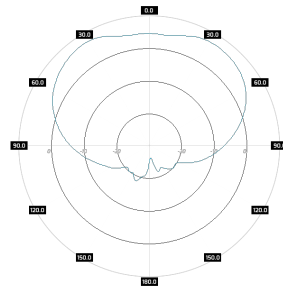

Systems

- › LTE band - 40, 41
- › WLAN - 2.4 GHz, 5 GHz
- › WiMAX - 2.3 GHz, 2.5 GHz, 5 GHz
- › RFID - 2400 - 2483 MHz, 5725 - 5875 MHz
- › Bluetooth - 2400-2483 MHz
- › ISM - 2400-2483 MHz, 5725-5875 MHz

Applications

- › Stadiums, Public Places
- › Hotspot
- › PtM Connections
- › System Integration

Plots

SA MDBC245-120-8V
2.45GHz, azimuth

SA MDBC245-120-8V
2.45GHz, elev.

SA MDBC245-120-8V
5.5GHz, azimuth

SA MDBC245-120-8V
5.5GHz, elev.