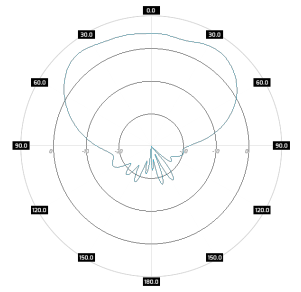

Systems

- › LTE band - 40, 41
- › WLAN - 2.4 GHz, 5 GHz
- › WiMAX - 2.3 GHz, 2.5 GHz, 5 GHz
- › RFID - 2400 - 2483 MHz, 5725 - 5875 MHz
- › Bluetooth - 2400-2483 MHz
- › ISM - 2400-2483 MHz, 5725-5875 MHz

Applications

- › Stadiums, Public Places
- › Hotspot
- › PtM Connections
- › System Integration

Plots

SA MDBC245-120-8V
2.45GHz, azimuth

SA MDBC245-120-8V
2.45GHz, elev.

SA MDBC245-120-8V
5.5GHz, azimuth

SA MDBC245-120-8V
5.5GHz, elev.