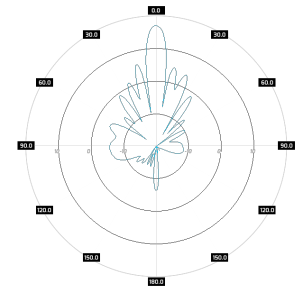

SA M5-90-17X
Port 2, elev