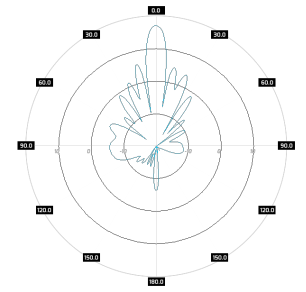

Mounting Kit

Dimensions	9.9 x 10.5 x 14.8 cm 3.9 x 4.13 x 5.83 inch
Regulation Range	+/- 30°
Weight	0.87 kg
Mast Dimensions Range	25 - 65mm
Material	Polyamide with fiberglass + galvanized steel U-Bolts

Applications

- › Stadiums, Public Places
- › Hotspot
- › PtM Connections
- › System Integration

Plots

SA M5-90-17X
Port 1, azimuth

SA M5-90-17X
Port 1, elev

SA M5-90-17X
Port 2, azimuth

SA M5-90-17X
Port 2, elev

SA M25-90-15X
Port 1, azimuth

SA M25-90-15X
Port 2, elev

SA M5-90-17X
Port 2, azimuth

SA M25-90-15X
Port 2, elev.