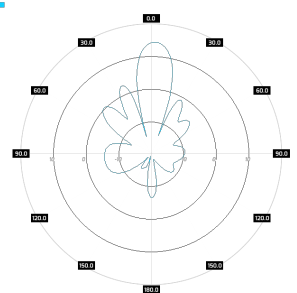

Mounting Kit

Dimensions	9.9 x 10.5 x 14.8 cm 3.9 x 4.13 x 5.83 inch
Regulation Range	+/- 30°
Weight	0.87 kg
Mast Dimensions Range	25 - 65mm
Material	Polyamide with fiberglass + galvanized steel U-Bolts

Applications

- › Stadiums, Public Places
- › Hotspot
- › PtM Connections
- › System Integration

Plots

SA M5-90-17X
Port 1, azimuth

SA M5-90-17X
Port 1, elev

SA M5-90-17X
Port 2, azimuth

SA M5-90-17X
Port 2, elev

SA M25-90-15X
Port 1, azimuth

SA M25-90-15X
Port 2, elev

SA M5-90-17X
Port 2, azimuth

SA M25-90-15X
Port 2, elev.