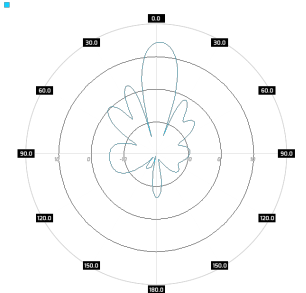

Mounting Kit

Dimensions	9.9 x 10.5 x 14.8 cm 3.9 x 4.13 x 5.83 inch
Regulation Range	+/- 30°
Weight	0.87 kg
Mast Dimensions Range	25 - 65mm
Material	Polyamide with fiberglass + galvanized steel U-Bolts

Applications

- › Stadiums, Public Places
- › Hotspot
- › PtM Connections
- › System Integration

Plots

SA M5-90-17X
Port 1, azimuth

SA M5-90-17X
Port 1, elev

SA M5-90-17X
Port 2, azimuth

SA M5-90-17X
Port 2, elev

SA M25-90-15X
Port 1, azimuth

SA M25-90-15X
Port 2, elev

SA M5-90-17X
Port 2, azimuth

SA M25-90-15X
Port 2, elev.