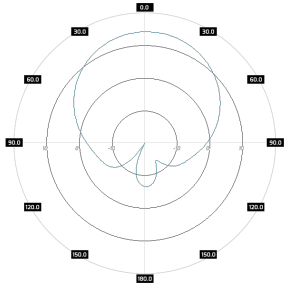

Applications

- › Stadiums, Public Places
- › Hotspot
- › PtM Connections
- › System Integration

Plots

SA M5-90-17X
Port 1, azimuth

SA M5-90-17X
Port 1, elev

SA M5-90-17X
Port 2, azimuth

SA M5-90-17X
Port 2, elev

SA M25-90-15X
Port 1, azimuth

SA M25-90-15X
Port 2, elev

SA M5-90-17X
Port 2, azimuth

SA M25-90-15X
Port 2, elev.