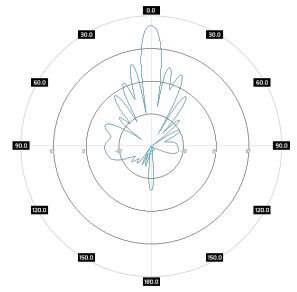

Mounting Kit

Dimensions	9.9 x 10.5 x 14.8 cm 3.9 x 4.13 x 5.83 inch
Regulation Range	+/- 30°
Weight	0.87 kg
Mast Dimensions Range	25 - 65mm
Material	Polyamide with fiberglass + galvanized steel U-Bolts

Applications

- › Stadiums, Public Places
- › Hotspot
- › PtM Connections
- › System Integration

Plots

SA M5-90-17X
Port 1, azimuth

SA M5-90-17X
Port 1, elev

SA M5-90-17X
Port 2, azimuth

SA M5-90-17X
Port 2, elev

SA M25-90-15X
Port 1, azimuth

SA M25-90-15X
Port 2, elev

SA M5-90-17X
Port 2, azimuth

SA M25-90-15X
Port 2, elev.