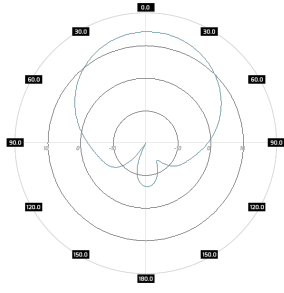

Applications

- › Stadiums, Public Places
- › Hotspot
- › PtM Connections
- › System Integration

Plots

SA M5-90-17X
Port 1, azimuth

SA M5-90-17X
Port 1, elev

SA M5-90-17X
Port 2, azimuth

SA M5-90-17X
Port 2, elev

SA M25-90-15X
Port 1, azimuth

SA M25-90-15X
Port 2, elev

SA M5-90-17X
Port 2, azimuth

SA M25-90-15X
Port 2, elev.