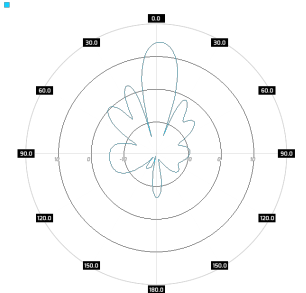

SA M25-90-15X
Port 2, elev.