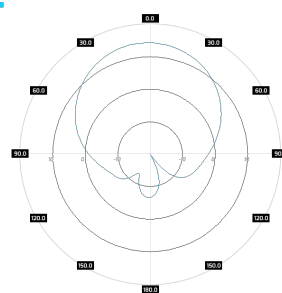

Systems

- › LTE band - 7, 38, 40, 41, 46, 47, 53, 69, 252, 255
- › WLAN - 2.4 GHz, 5 GHz
- › WiMAX - 2.3 GHz, 2.5 GHz, 5 GHz
- › RFID - 2400 - 2483 MHz, 5725 - 5875 MHz
- › Bluetooth - 2400-2483 MHz
- › ISM - 2400-2483 MHz, 5725-5875 MHz

Applications

- › Stadiums, Public Places
- › Hotspot
- › PtM Connections
- › System Integration

Plots

SA M5-90-17X
Port 1, azimuth

SA M5-90-17X
Port 1, elev

SA M5-90-17X
Port 2, azimuth

SA M5-90-17X
Port 2, elev

SA M25-90-15X
Port 1, azimuth

SA M25-90-15X
Port 2, elev

SA M5-90-17X
Port 2, azimuth

SA M25-90-15X
Port 2, elev.