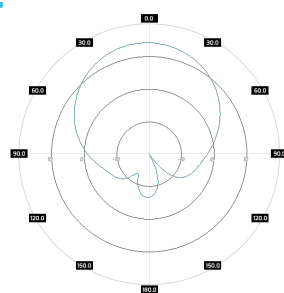

Systems

- › LTE band - 7, 38, 40, 41, 46, 47, 53, 69, 252, 255
- › WLAN - 2.4 GHz, 5 GHz
- › WiMAX - 2.3 GHz, 2.5 GHz, 5 GHz
- › RFID - 2400 - 2483 MHz, 5725 - 5875 MHz
- › Bluetooth - 2400-2483 MHz
- › ISM - 2400-2483 MHz, 5725-5875 MHz

Applications

- › Stadiums, Public Places
- › Hotspot
- › PtM Connections
- › System Integration

Plots

SA M5-90-17X
Port 1, azimuth

SA M5-90-17X
Port 1, elev

SA M5-90-17X
Port 2, azimuth

SA M5-90-17X
Port 2, elev

SA M25-90-15X
Port 1, azimuth

SA M25-90-15X
Port 2, elev

SA M5-90-17X
Port 2, azimuth

SA M25-90-15X
Port 2, elev.