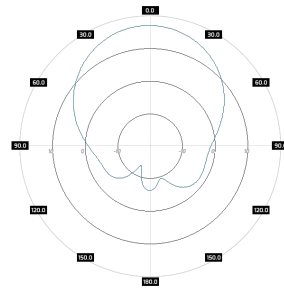

### Systems

- › LTE band - 7, 38, 40, 41
- › WLAN - 2.4 GHz, 5 GHz
- › WiMAX - 2.3 GHz, 2.5 GHz, 5 GHz
- › RFID - 2400 - 2483 MHz, 5725 - 5875 MHz
- › Bluetooth - 2400-2483 MHz
- › ISM - 2400-2483 MHz, 5725-5875 MHz

### Plots

SA M5-90-17X  
Port 1, azimuth

SA M5-90-17X  
Port 1, elev

SA M5-90-17X  
Port 2, azimuth

SA M5-90-17X  
Port 2, elev

SA M25-90-15X  
Port 1, azimuth

SA M25-90-15X  
Port 2, elev

SA M5-90-17X  
Port 2, azimuth