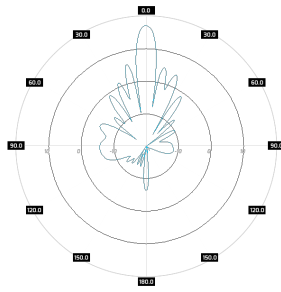

Mounting Kit

Dimensions	9.9 x 10.5 x 14.8 cm 3.9 x 4.13 x 5.83 inch
Regulation Range	+/- 30°
Weight	0.87 kg
Mast Dimensions Range	25 - 65mm
Material	Polyamide with fiberglass + galvanized steel U-Bolts

Systems

- › LTE band - 7, 38, 40, 41, 46, 47, 53, 69, 252, 255
- › WLAN - 2.4 GHz, 5 GHz
- › WiMAX - 2.3 GHz, 2.5 GHz, 5 GHz
- › RFID - 2400 - 2483 MHz, 5725 - 5875 MHz
- › Bluetooth - 2400-2483 MHz
- › ISM - 2400-2483 MHz, 5725-5875 MHz

Applications

- › Stadiums, Public Places
- › Hotspot
- › PtM Connections
- › System Integration

Plots

SA M5-90-17X
Port 1, azimuth

SA M5-90-17X
Port 1, elev

SA M5-90-17X
Port 2, azimuth

SA M5-90-17X
Port 2, elev

SA M25-90-15X
Port 1, azimuth

SA M25-90-15X
Port 2, elev

SA M5-90-17X
Port 2, azimuth

SA M25-90-15X
Port 2, elev.