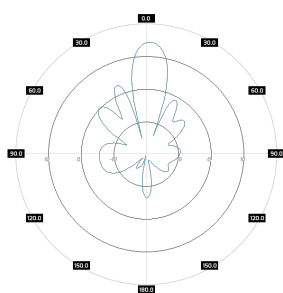

### Mounting Kit

Dimensions	9.9 x 10.5 x 14.8 cm 3.9 x 4.13 x 5.83 inch
Regulation Range	+/- 30°
Weight	0.87 kg
Mast Dimensions Range	25 - 65mm
Material	Polyamide with fiberglass + galvanized steel U-Bolts

### Plots

SA M5-90-17X  
Port 1, azimuth

SA M5-90-17X  
Port 1, elev

SA M5-90-17X  
Port 2, azimuth

SA M5-90-17X  
Port 2, elev

SA M25-90-15X  
Port 1, azimuth

SA M25-90-15X  
Port 2, elev

SA M5-90-17X  
Port 2, azimuth