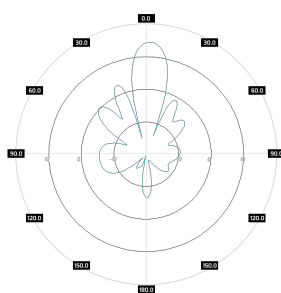

Mounting Kit

Dimensions	9.9 x 10.5 x 14.8 cm 3.9 x 4.13 x 5.83 inch
Regulation Range	+/- 30°
Weight	0.87 kg
Mast Dimensions Range	25 - 65mm
Material	Polyamide with fiberglass + galvanized steel U-Bolts

Applications

- › Stadiums, Public Places
- › Hotspot
- › PtM Connections
- › System Integration

Plots

SA M5-90-17X
Port 1, azimuth

SA M5-90-17X
Port 1, elev

SA M5-90-17X
Port 2, azimuth

SA M5-90-17X
Port 2, elev

SA M25-90-15X
Port 1, azimuth

SA M25-90-15X
Port 2, elev

SA M5-90-17X
Port 2, azimuth

SA M25-90-15X
Port 2, elev.