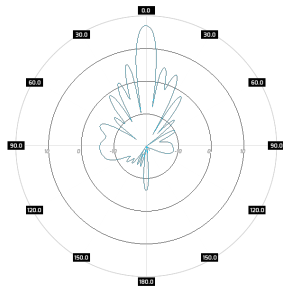

Mounting Kit

Dimensions	9.9 x 10.5 x 14.8 cm 3.9 x 4.13 x 5.83 inch
Regulation Range	+/- 30°
Weight	0.87 kg
Mast Dimensions Range	25 - 65mm
Material	Polyamide with fiberglass + galvanized steel U-Bolts

Systems

- › LTE band - 7, 38, 40, 41, 46, 47, 53, 69, 252, 255
- › WLAN - 2.4 GHz, 5 GHz
- › WiMAX - 2.3 GHz, 2.5 GHz, 5 GHz
- › RFID - 2400 - 2483 MHz, 5725 - 5875 MHz
- › Bluetooth - 2400-2483 MHz
- › ISM - 2400-2483 MHz, 5725-5875 MHz

Applications

- › Stadiums, Public Places
- › Hotspot
- › PtM Connections
- › System Integration

Plots

SA M5-90-17X
Port 1, azimuth

SA M5-90-17X
Port 1, elev

SA M5-90-17X
Port 2, azimuth

SA M5-90-17X
Port 2, elev

SA M25-90-15X
Port 1, azimuth

SA M25-90-15X
Port 2, elev

SA M5-90-17X
Port 2, azimuth

SA M25-90-15X
Port 2, elev.