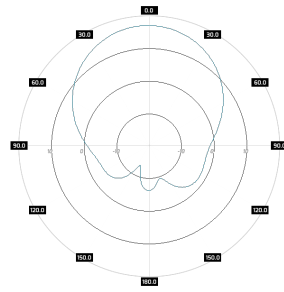

Applications

- › Stadiums, Public Places
- › Hotspot
- › PtM Connections
- › System Integration

Plots

SA M5-90-17X
Port 1, azimuth

SA M5-90-17X
Port 1, elev

SA M5-90-17X
Port 2, azimuth

SA M5-90-17X
Port 2, elev

SA M25-90-15X
Port 1, azimuth

SA M25-90-15X
Port 2, elev

SA M5-90-17X
Port 2, azimuth

SA M25-90-15X
Port 2, elev.