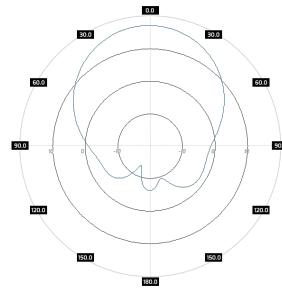

Applications

- › Stadiums, Public Places
- › Hotspot
- › PtM Connections
- › System Integration

Plots

SA M5-90-17X
Port 1, azimuth

SA M5-90-17X
Port 1, elev

SA M5-90-17X
Port 2, azimuth

SA M5-90-17X
Port 2, elev

SA M25-90-15X
Port 1, azimuth

SA M25-90-15X
Port 2, elev

SA M5-90-17X
Port 2, azimuth

SA M25-90-15X
Port 2, elev.