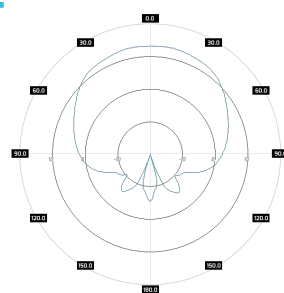

### Plots

SA MDBC255-90-14X  
2.45GHz, port 1, azimuth

SA MDBC255-90-14X  
2.45GHz, port 1, elev.

SA MDBC255-90-14X  
2.45GHz, port 2, azimuth

SA MDBC255-90-14X  
2.45GHz, port 2, elev.

SA MDBC255-90-14X  
5.5GHz, port 1, azimuth

SA MDBC255-90-14X  
5.5GHz, port 1, elev.

SA MDBC255-90-14X  
5.5GHz, port 2, azimuth

SA MDBC255-90-14X  
5.5GHz, port 2, elev.