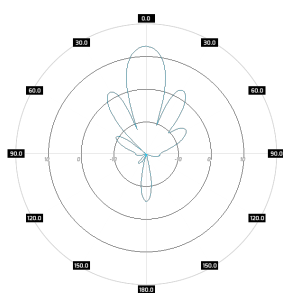

### Plots

SA MDBC255-90-14X  
2.45GHz, port 1, azimuth

SA MDBC255-90-14X  
2.45GHz, port 1, elev.

SA MDBC255-90-14X  
2.45GHz, port 2, azimuth

SA MDBC255-90-14X  
2.45GHz, port 2, elev.

SA MDBC255-90-14X  
5.5GHz, port 1, azimuth

SA MDBC255-90-14X  
5.5GHz, port 1, elev.

SA MDBC255-90-14X  
5.5GHz, port 2, azimuth

SA MDBC255-90-14X  
5.5GHz, port 2, elev.