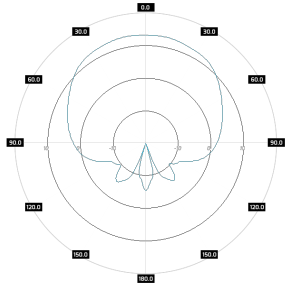

### Plots

SA MDBC255-90-14X  
2.45GHz, port 1, azimuth

SA MDBC255-90-14X  
2.45GHz, port 1, elev.

SA MDBC255-90-14X  
2.45GHz, port 2, azimuth

SA MDBC255-90-14X  
2.45GHz, port 2, elev.

SA MDBC255-90-14X  
5.5GHz, port 1, azimuth

SA MDBC255-90-14X  
5.5GHz, port 1, elev.

SA MDBC255-90-14X  
5.5GHz, port 2, azimuth

SA MDBC255-90-14X  
5.5GHz, port 2, elev.