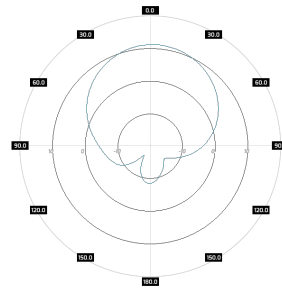

SA MDBC255-90-14X
2.45GHz, port 2, azimuth