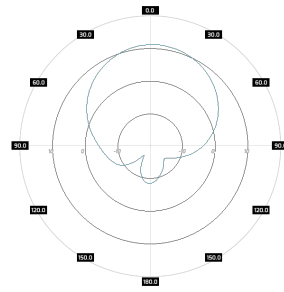

### Mounting Kit

Dimensions	9.9 x 10.5 x 14.8 cm 3.9 x 4.13 x 5.83 inch
Regulation Range	+/- 30°
Weight	0.87 kg
Mast Dimensions Range	25 - 65mm
Material	Polyamide with fiberglass + galvanized steel U-Bolts

### Systems

- › LTE band - 7, 38, 40, 41, 46, 53, 69, 252, 255
- › WLAN - 2.4 GHz, 5 GHz
- › WiMAX - 2.3 GHz, 2.5 GHz, 5 GHz
- › RFID - 2400 - 2483 MHz, 5725 - 5875 MHz
- › Bluetooth - 2400-2483 MHz
- › ISM - 2400-2483 MHz, 5725-5875 MHz

### Plots

SA MDBC255-90-14X  
2.45GHz, port 1, azimuth

SA MDBC255-90-14X  
2.45GHz, port 1, elev.

SA MDBC255-90-14X  
2.45GHz, port 2, azimuth

SA MDBC255-90-14X  
2.45GHz, port 2, elev.

SA MDBC255-90-14X  
5.5GHz, port 1, azimuth